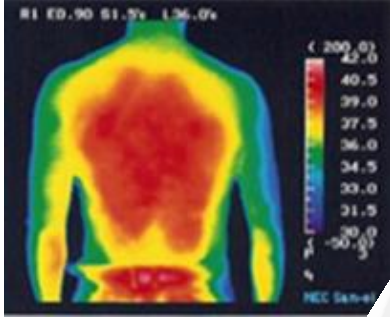

- ➡ 健康的な暖房
- ➡ 経済的な暖房
- ➡ 安全な暖房
- ➡ 綺麗な暖房

木綿を格子状に織り込み,炭素を染み込ませた商品

エンドレスドリームは多数の特許を取得しております。そしてエンドレスドリームは様々な仕上げ材にも対応が可能な商品です。

エンドレスドリーム会員販売

商品の仕様

| 商品型式 | 幅(mm) | 長さ(m) | 仕様電圧(V) | 電気消費電力(W) | 商品全て込み価格 |
|---------|--------|-------|---------|-----------|----------|
| ODP1000 | 1000mm | 2m | 100V | 140W | 55,000円 |