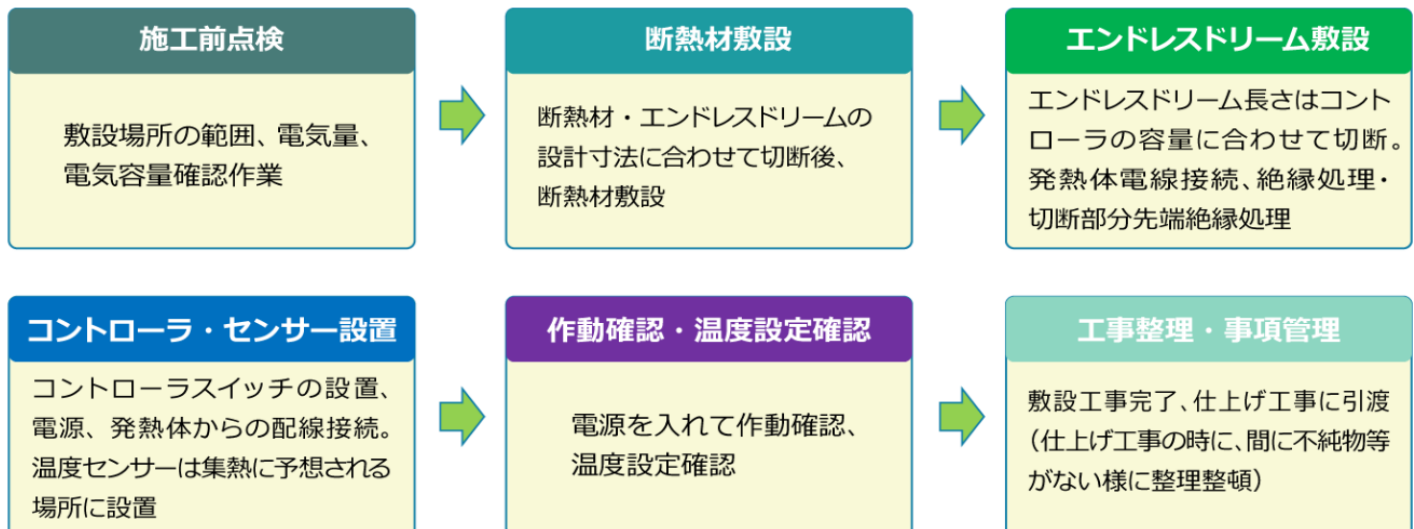

3. 施工が簡単

エンドレスドリームは設置する部屋の大きさや、建物の形に合わせて自由設計が可能です。

また、温水暖房と違い床工事を行わなくてもエンドレスドリーム設置が可能なので、

短い時間に工事を済ませることが出来ます。つまり短時間で更に施工費用も安く済みます。

エンドレスドリームはコントローラで温度設定を行うため、子供やお年寄りなどでも、

安心してお使いいただけます。