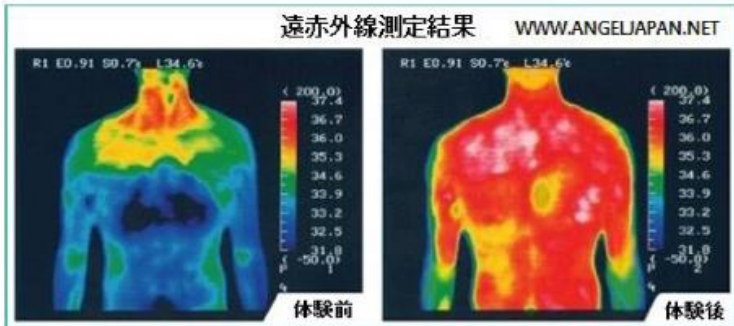

製品の特徴・解説

1. 健康的

遠赤外線(輻射熱)は体に優しく。体がポカポカ。健康的な暮らしにかわります！

エンドレスドリーム（遠赤外線シート）は、多量の遠赤外線(輻射熱)が92%放出され、体の芯から温まり私たちの体にあらゆる良い効果をもたらします。

血液循環・細胞の生成活性化・老化防止・新陳代謝促進・慢性疲労回復などの優れた効果があります。また、エンドレスドリーム（遠赤外線シート）はエアコンと違い、私たちの足元から熱が伝わるため、抗菌、脱臭効果があり、細菌や悪臭等を除去し、良い環境を創ります。冷えやすい手足の先までポカポカになります。

エンドレスドリーム、92%放出する遠赤外線(輻射熱)の効果

温熱作用

体温を適正体温で維持する。喘息の方に良好。

熟成作用

成長を促進し、痛みの緩和
上皮形成

自浄作用

血液循環を良くする・栄養供給を補う。
お年寄りの健康に良好。

乾湿作用