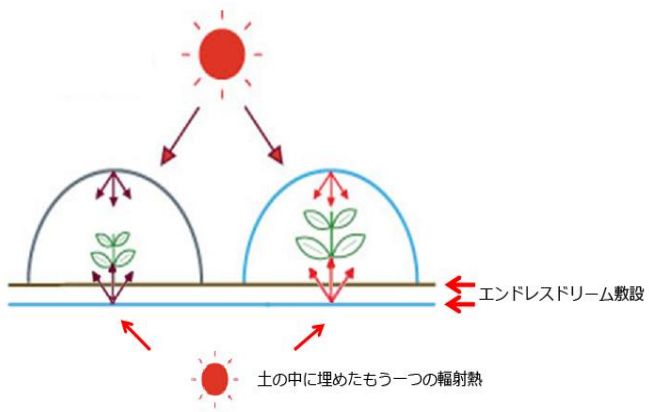

農業用として温室暖房